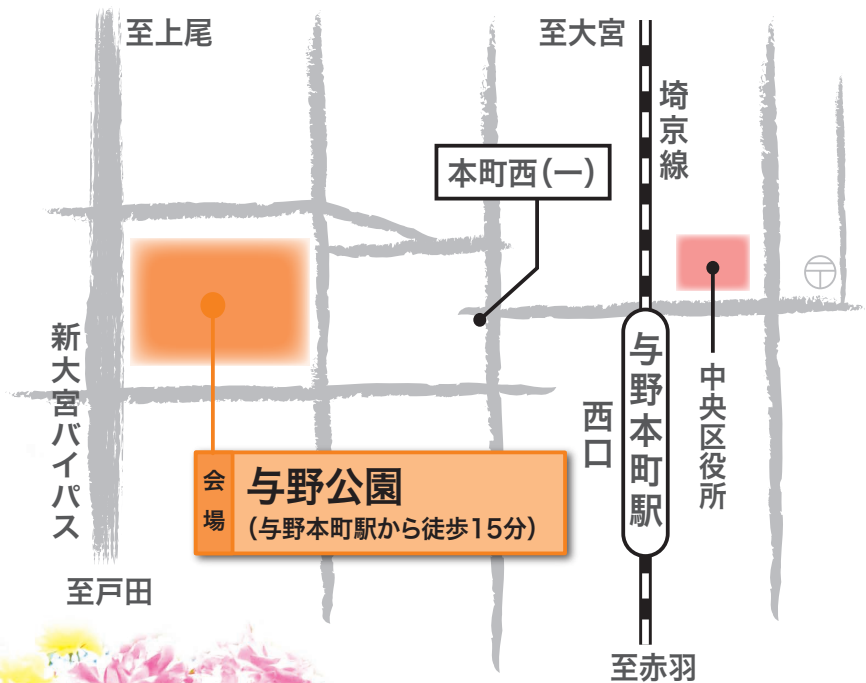

バラのまち中央区アートフェスタ

バラのまち

コンサート

13時30分～
ギターとサクソフォン

大坪純平 & 椿義治

14時30分～ 音の世界旅行を堪能
Gypsy Pot ジプシーポット

2015.9.27日 13:30開演 《与野公園》

雨天の場合は与野本町コミュニティセンター 多目的ルーム(大)にて開催。